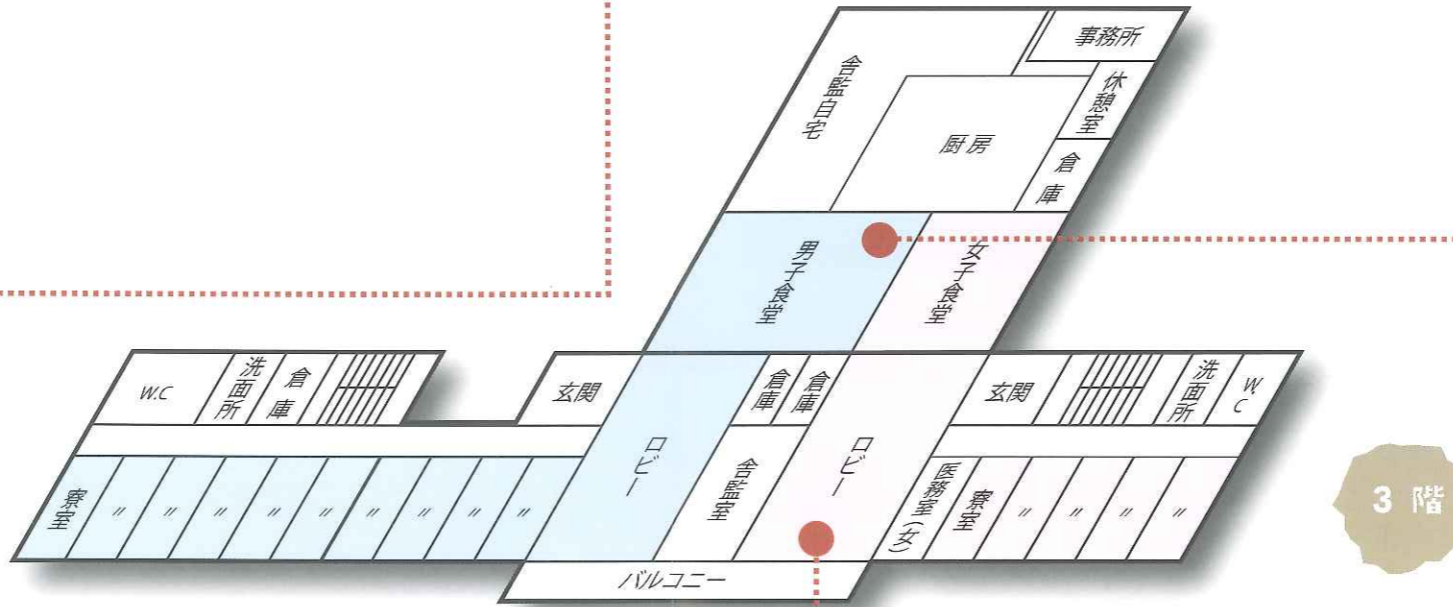

キャンパスの中にたたずむロング寮

施設概要

- 所在地 学内
- 総延床面積 2,590㎡ (約785坪)
男子寮 728.2㎡ (約221坪)
女子寮 428.4㎡ (約130坪)
- 主要構造 (寮室棟) 鉄筋コンクリート4階建て
1階(一部合宿所)
(食堂棟) 鉄筋コンクリート1階建て

寮の一日

平日		休日・祝日	
起床	6:00~6:50	起床	6:00~6:50
点呼	7:00	点呼	7:00
朝食	6:00~7:50	朝食	6:00~8:00
登校	7:10~8:10		
入浴	18:00~23:00	入浴	18:00~23:00
夕食	18:30~21:00	夕食	18:30~21:00
門限	19:30	門限	19:30
学習	国公立大学進学コース・希望者 20:00~22:30 上記以外 21:00~22:00		
点呼	22:00	点呼	22:00
消灯	23:30	消灯	23:30

鎮西学院高等学校

〒854-0082 諫早市西栄田町1212-1 TEL0957-25-1234 FAX0957-25-1237
<https://www.chinzeigakuin.ed.jp> E-mail: prdept@chinzeigakuin.ed.jp

3年間で過ごす場所だから、学習も、友情も、大切に。 さらに、共同生活から生まれる貴重な体験を知って下さい。

生活の中心となる寮

鎮西学院高校の寮であるロング寮は、勉学の場であると同時に、生徒達の生活の場でもあります。明るく楽しい中にも、規律ある生活ができるよう運営しています。また、互いに相手の存在を大切に思い、感謝することで、相手を深く思いやる心が育つのも、寮生活ならではの特色です。

保護者の皆様へ

入寮した生徒に対しては、学習指導はもちろんの事、栄養管理を考えた食事、学校生活の悩みや相談など、生活全般をフォローします。

寮室はそれぞれ二人部屋です。お互いのプライバシーを尊重しながら、同時に相手を思いやる空間です。

食堂

食事は何よりの楽しみ。味とボリュームを考えたメニューが人気です。

ロビー

テレビを見たり、みんなと話をしたり。ゆったりとくつろげる開放的なロビーです。

浴場

一日の汗を流し、疲れを取るバスタイム。清潔で爽やかな浴場があります。

自主学習の習慣を身につけるため、教師の指導のもと、20時00分～22時30分まで集団学習を実施しています。

集会をはじめ、多目的に利用できるコンベンションホール。