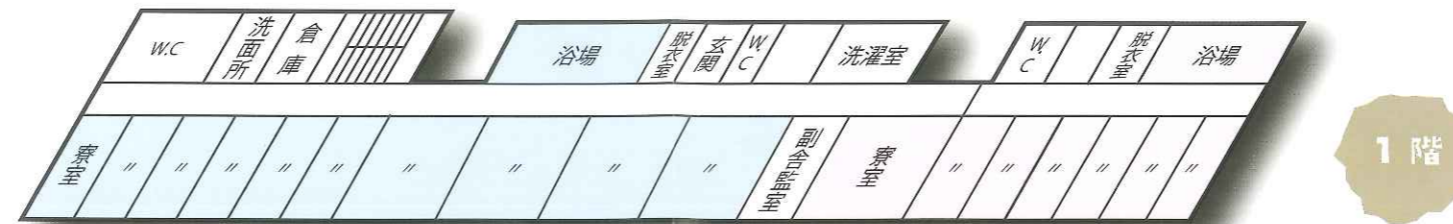

保護者の皆様へ

入寮した生徒に対しては、学習指導はもちろんの事、栄養管理を考えた食事、学校生活の悩みや相談など、生活全般をフォローします。

寮室はそれぞれ二人部屋です。お互いのプライバシーを尊重しながら、同時に相手を思いやる空間です。

食堂

食事は何よりの楽しみ。味とボリュームを考えたメニューが人気です。

ロビー

テレビを見たり、みんなと話をしたり。ゆったりとくつろげる開放的なロビーです。

浴場

一日の汗を流し、疲れを取るバスタイム。清潔で爽やかな浴場があります。

自主学習の習慣を身につけるため、教師の指導のもと、20時00分～22時30分まで集団学習を実施しています。

集会をはじめ、多目的に利用できるコンベンションホール。