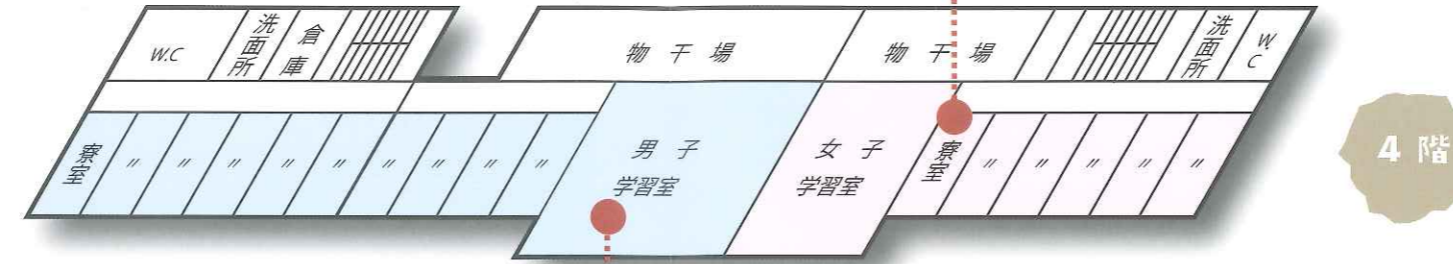

キャンパスの中にたたずむロング寮

施設概要

- 所在地 学内
- 総延床面積 2,590㎡ (約785坪)
男子寮 728.2㎡ (約221坪)
女子寮 428.4㎡ (約130坪)
- 主要構造 (寮室棟) 鉄筋コンクリート4階建て
1階(一部合宿所)
(食堂棟) 鉄筋コンクリート1階建て

寮の一日

平日		休日・祝日	
起床	6:00~6:50	起床	6:00~6:50
点呼	7:00	点呼	7:00
朝食	6:00~7:50	朝食	6:00~8:00
登校	7:10~8:10		
入浴	18:00~23:00	入浴	18:00~23:00
夕食	18:30~21:00	夕食	18:30~21:00
門限	19:30	門限	19:30
学習	国公立大学進学コース・希望者 20:00~22:30 上記以外 21:00~22:00		
点呼	22:00	点呼	22:00
消灯	23:30	消灯	23:30

鎮西学院高等学校

〒854-0082 諫早市西栄田町1212-1 TEL0957-25-1234 FAX0957-25-1237
<https://www.chinzeigakuin.ed.jp> E-mail: prdept@chinzeigakuin.ed.jp

3年間で過ごす場所だから、学習も、友情も、大切に。 さらに、共同生活から生まれる貴重な体験を知って下さい。

生活の中心となる寮

鎮西学院高校の寮であるロング寮は、勉学の場であると同時に、生徒達の生活の場でもあります。明るく楽しい中にも、規律ある生活ができるよう運営しています。また、互いに相手の存在を大切に思い、感謝することで、相手を深く思いやる心が育つのも、寮生活ならではの特色です。

保護者の皆様へ

入寮した生徒に対しては、学習指導はもちろんの事、栄養管理を考えた食事、学校生活の悩みや相談など、生活全般をフォローします。

寮室はそれぞれ二人部屋です。お互いのプライバシーを尊重しながら、同時に相手を思いやる空間です。

食堂

食事は何よりの楽しみ。味とボリュームを考えたメニューが人気です。

ロビー

テレビを見たり、みんなと話をしたり。ゆったりとくつろげる開放的なロビーです。

浴場

一日の汗を流し、疲れを取るバスタイム。清潔で爽やかな浴場があります。

自主学習の習慣を身につけるため、教師の指導のもと、20時00分～22時30分まで集団学習を実施しています。

集会をはじめ、多目的に利用できるコンベンションホール。