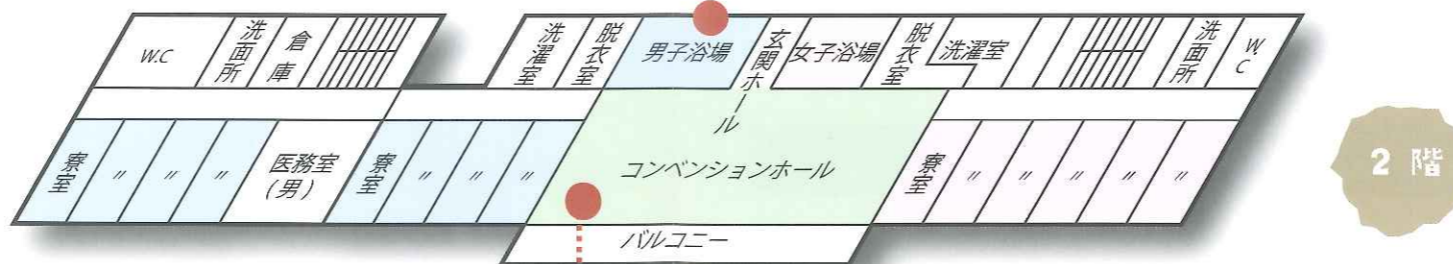

鎮西学院高等学校

〒854-0082 諫早市西栄田町1212-1 TEL0957-25-1234 FAX0957-25-1237
<https://www.chinzeigakuin.ed.jp> E-mail: prdept@chinzeigakuin.ed.jp

3年間で過ごす場所だから、学習も、友情も、大切に。 さらに、共同生活から生まれる貴重な体験を知って下さい。

生活の中心となる寮

鎮西学院高校の寮であるロング寮は、勉学の場であると同時に、生徒達の生活の場でもあります。明るく楽しい中にも、規律ある生活ができるよう運営しています。また、互いに相手の存在を大切に思い、感謝することで、相手を深く思いやる心が育つのも、寮生活ならではの特色です。

保護者の皆様へ

入寮した生徒に対しては、学習指導はもちろんの事、栄養管理を考えた食事、学校生活の悩みや相談など、生活全般をフォローします。

寮室はそれぞれ二人部屋です。お互いのプライバシーを尊重しながら、同時に相手を思いやる空間です。

食堂

食事は何よりの楽しみ。味とボリュームを考えたメニューが人気です。

ロビー

テレビを見たり、みんなと話をしたり。ゆったりとくつろげる開放的なロビーです。

浴場

一日の汗を流し、疲れを取るバスタイム。清潔で爽やかな浴場があります。

自主学習の習慣を身につけるため、教師の指導のもと、20時00分～22時30分まで集団学習を実施しています。

集会をはじめ、多目的に利用できるコンベンションホール。