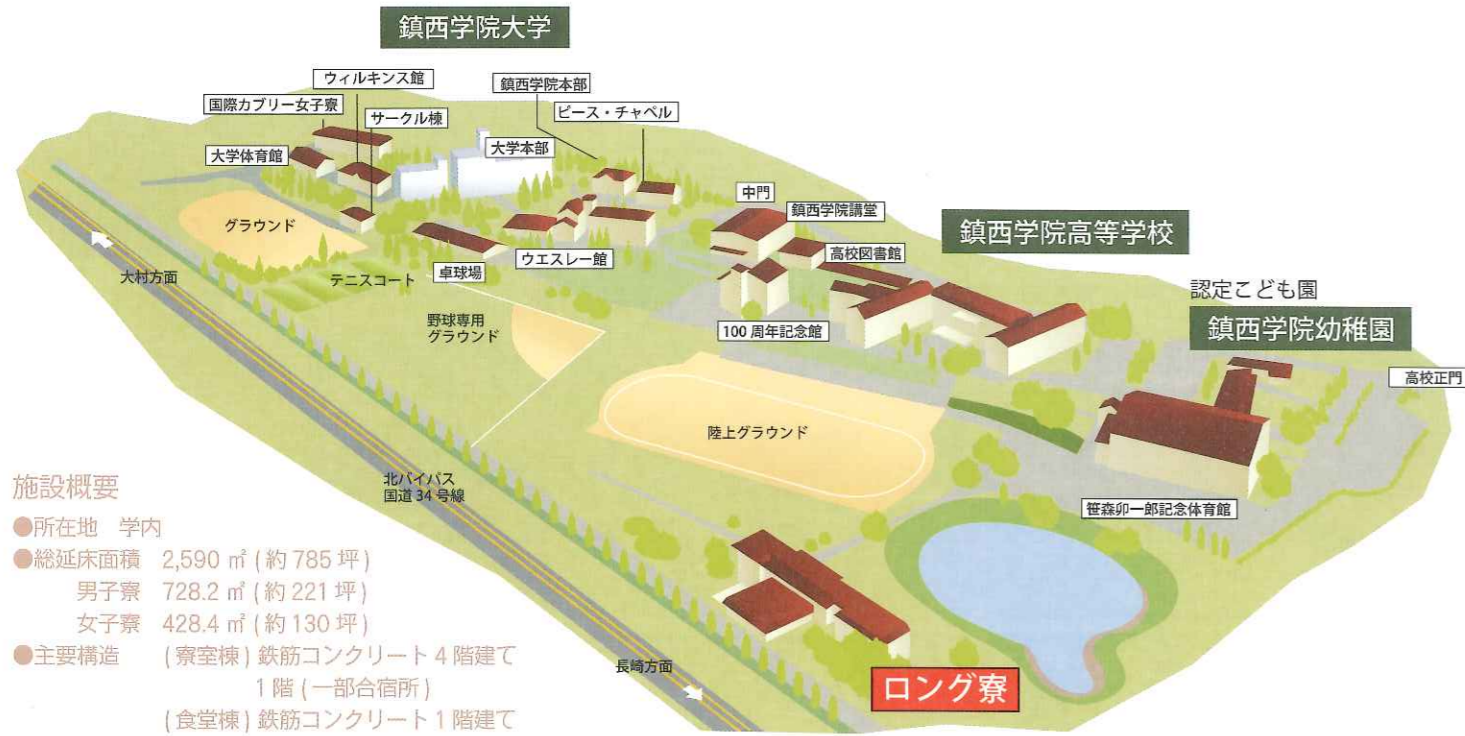

キャンパスの中にたたずむロング寮

施設概要

- 所在地 学内
- 総延床面積 2,590㎡ (約785坪)
男子寮 728.2㎡ (約221坪)
女子寮 428.4㎡ (約130坪)
- 主要構造 (寮室棟) 鉄筋コンクリート4階建て
1階(一部合宿所)
(食堂棟) 鉄筋コンクリート1階建て

寮の一日

平日		休日・祝日	
起床	6:00~6:50	起床	6:00~6:50
点呼	7:00	点呼	7:00
朝食	6:00~7:50	朝食	6:00~8:00
登校	7:10~8:10		
入浴	18:00~23:00	入浴	18:00~23:00
夕食	18:30~21:00	夕食	18:30~21:00
門限	19:30	門限	19:30
学習	国公立大学進学コース・希望者 20:00~22:30 上記以外 21:00~22:00		
点呼	22:00	点呼	22:00
消灯	23:30	消灯	23:30

定員及び寮費

定員

男子	女子	合計
56名	74名	130名

寮費

舎費	食費	合計
24,000円	27,500円	51,500円(月額)

※食費は朝・夕2食分です。(昼食は学校内食堂を利用できます) ※上記寮費に加え入寮費50,000円(入寮時)が必要です。

ロング寮のご案内

主体性を持った行動で、
多くの仲間の個性に触れ、
相手を深く思いやる。
ロング寮は自主自立の
精神に満ちた生活の場。

鎮西学院高等学校

〒854-0082 諫早市西栄田町1212-1 TEL0957-25-1234 FAX0957-25-1237
<https://www.chinzeigakuin.ed.jp> E-mail: prdept@chinzeigakuin.ed.jp

3年間で過ごす場所だから、学習も、友情も、大切に。 さらに、共同生活から生まれる貴重な体験を知って下さい。

生活の中心となる寮

鎮西学院高校の寮であるロング寮は、勉学の場であると同時に、生徒達の生活の場でもあります。明るく楽しい中にも、規律ある生活ができるよう運営しています。また、互いに相手の存在を大切に思い、感謝することで、相手を深く思いやる心が育つのも、寮生活ならではの特色です。

一日の汗を流し、疲れを取るバスタイム。清潔で爽やかな浴場があります。

自主学習の習慣を身につけるため、教師の指導のもと、20時00分～22時30分まで集団学習を実施しています。

集会をはじめ、多目的に利用できるコンベンションホール。