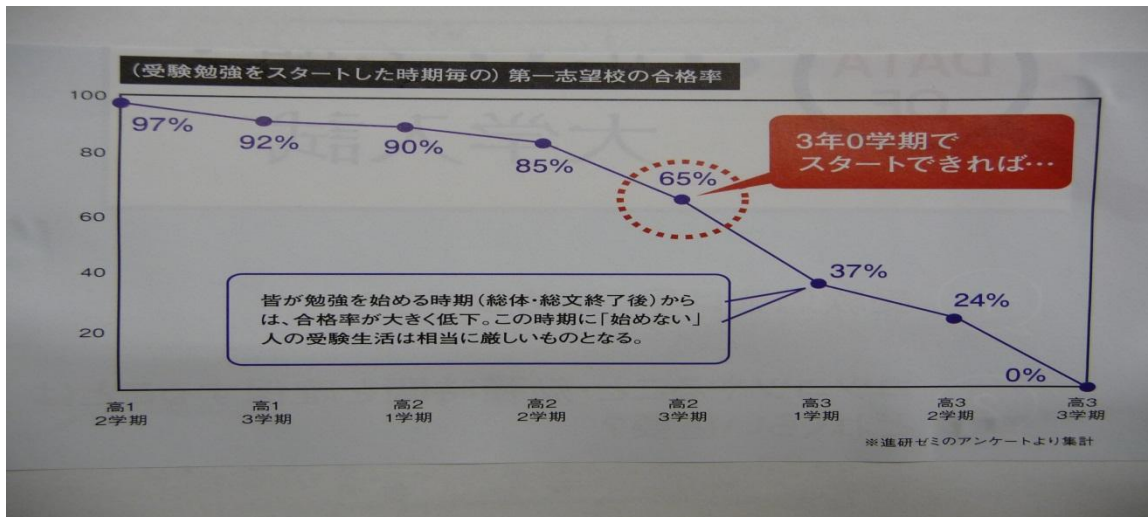

## ★長崎ウエスレヤン大学・学院内入試(後期)の出願切迫る!!

出願切 1月23日(月) 試験日 1月25日(水) 発表日 1月27日(金)

就職先が決まっていない3年生、ウエスレヤン大学へ進学し大学生活4年間でじっくりと自分の将来について考えてみてはどうですか?4年後には景気が良くなっているかもしれませんよ!  
出願希望者は、推薦会議を実施しますから1月16日(月)までに担任の先生へ申し出て下さい。

## ★センター試験直前合宿が実施されました!!

12月28日(水)～1月3日(火)の6泊7日、諫早ターミナルホテルで生徒41名と教師4名で1日12時間の学習に取り組みました。合宿期間中に実施されたマークテストでは多くの生徒が自己ベストを更新しました。この調子でセンター試験に臨んで欲しいと願っています。

## ★高校2年生へ！ 3年0学期の今

受験生になろう！ 3年高総体後は誰でも受験生に。それからでは遅い。4月までに差をつけよう！